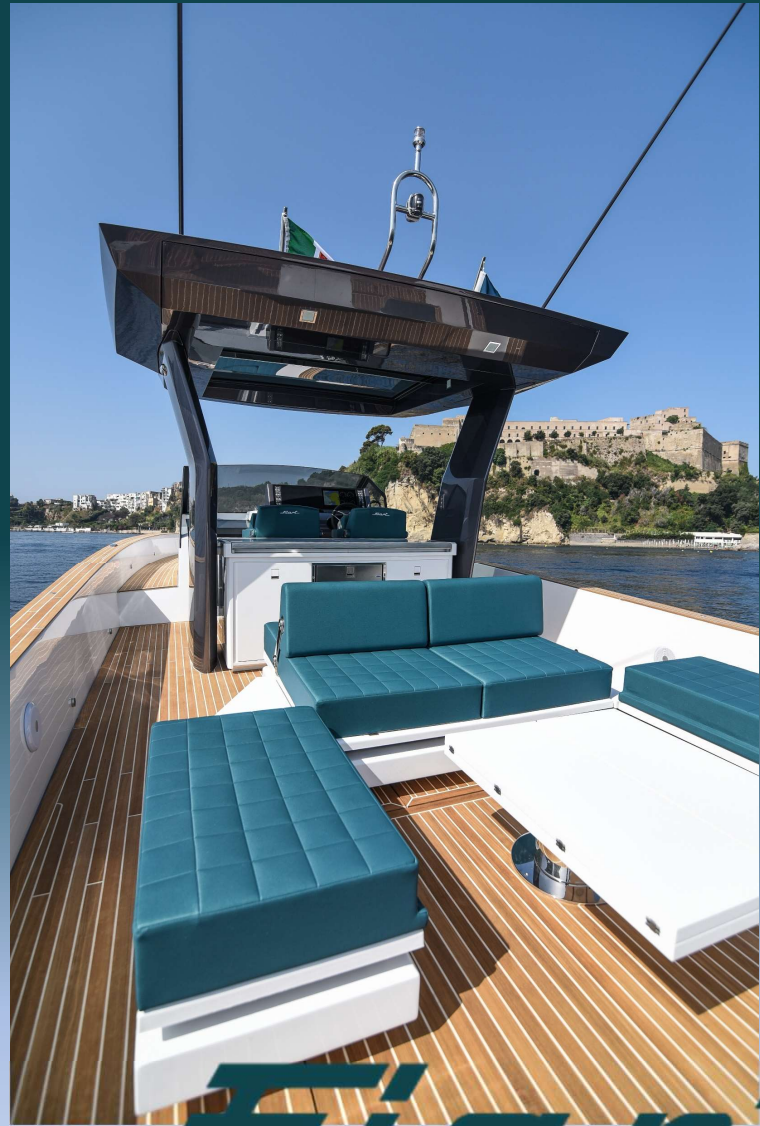

SW |39|

Flora

marine wizard

Flair

Flora

marine wizard

Flora

Flora

Fluor

Fiart SeaWalker 39
Anno 7/2022
unico proprietario uso privato
Motori D6 440 Hp con Joystick, ore 155
Tagliandi regolari
Garanzia

Elenco Accessori

Aria condizionata caldo freddo armatoriale e dinette