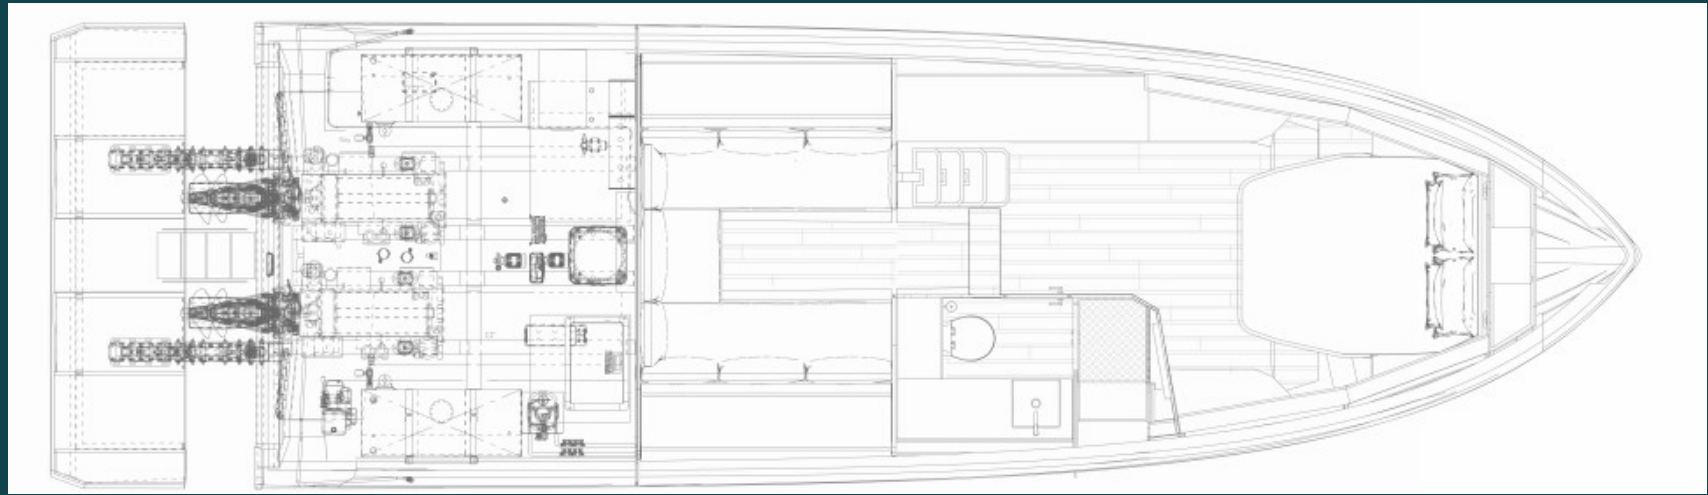

Cancelletti (n°2) di poppa

T-top grigio Fiat standard

Telo parasole di poppa con pali in carbonio

Salottino di poppa convertibile

Parquet sottocoperta

Immatricolazione Italiana

LISTINO 797.420+iva = 972.852,40

Prezzo richiesto € 640.000 iva inclusa di cui

Leasing Residuo 251.000+iva tasso fisso 4,3%

Rate 2607€ mese

Flart

ITA	FRA	En	Data
Lunghezza L_{OM}	Long L_{OM}	Length L_{OM}	12,61 m (**)
Lunghezza L_H	Long L_H	Length L_H	11,50 m
Larghezza B_{OM}	Largeur B_{OM}	Width B_{OM}	3,86 m
Pescaggio	Tirant d'eau	Draft	1,01 m
Dislocamento	Poids	Displacement	7,93 t
Capacità serbatoio acqua	Capacité eau douce	Water tank capacity	620 Lt
Capacità serbatoio Benzina	Capacité carburant	Fuel tank capacity	940 Lt
Capacità Serbatoio acque nere	Capacité du réservoir d'eaux noires	Black water tank capacity	60 Lt
Capacità Serbatoio Generatore	capacité du réservoir du générateur	Generator tank capacity	120 Lt
Categoria CE di progettazione	Categorie de classification	CE category	B
Persone imbarcabili	Capacité d'emporti	Maximum number on board	12
Posti letto	Place à dormir	Berths	4
Altezza Cabina di prua	Hauteur de la Cabine Avant	Bow Cabin Height	1,855 m
Altezza massima sottocoperta	hauteur maximale sous le pont	Altezza massima sottocoperta	2,00 m
Altezza cabina di poppa	Hauteur cabine arrière	Aft cabin height	1,680 m
Altezza con T-top (escluse antenne e accessori)	Hauteur avec T-top (hors antennes et accessoires)	Height with T-top (excluding antennas and accessories)	4,046 m
Altezza senza T-top (escluse antenne e accessori)	Hauteur sans T-top (hors antennes et accessoires)	Height without T-top (excluding antennas and accessories)	3,408 m
Prendisole di Prua	Bain de soleil avant	Forward sundeck	2,31 m x 1,95 m
Prendisole di Poppa	Bain de soleil arrière	Aft sundeck	1,98 m x 2,40 m (*)
Dimensione pedana di poppa	Plate-forme arrière taille	Bathing platform size	1,10 m x 3,85 m
Batterie	Batteries		6 x 145 Ah