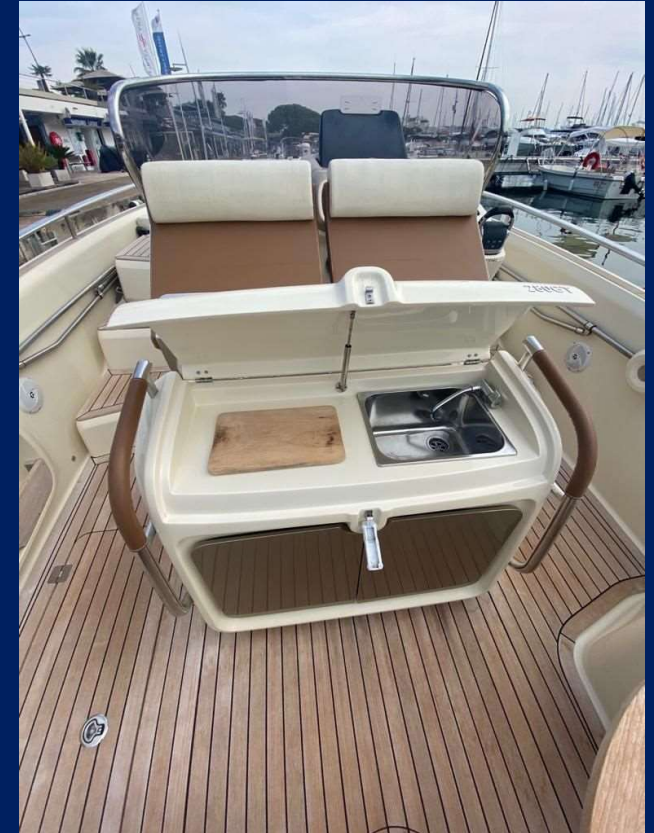

MARINE WIZARD +39.0184.48.02.74 INFO@MARINEWIZARD.IT

marine wizard
INVICTUS
YACHT

marine wizard