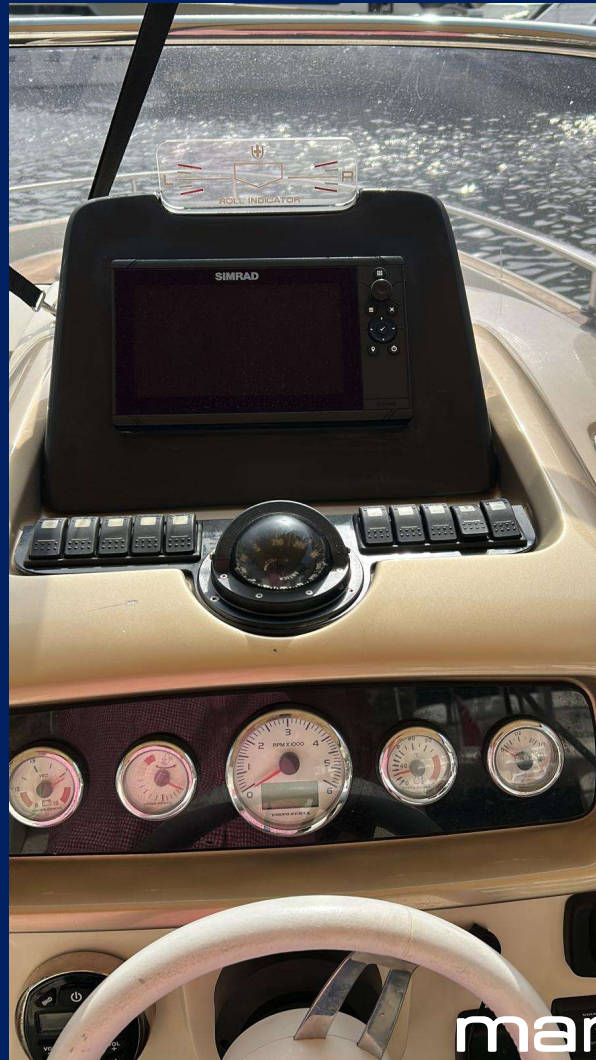

marine wizard
INVICTUS
YACHT

marine wizard