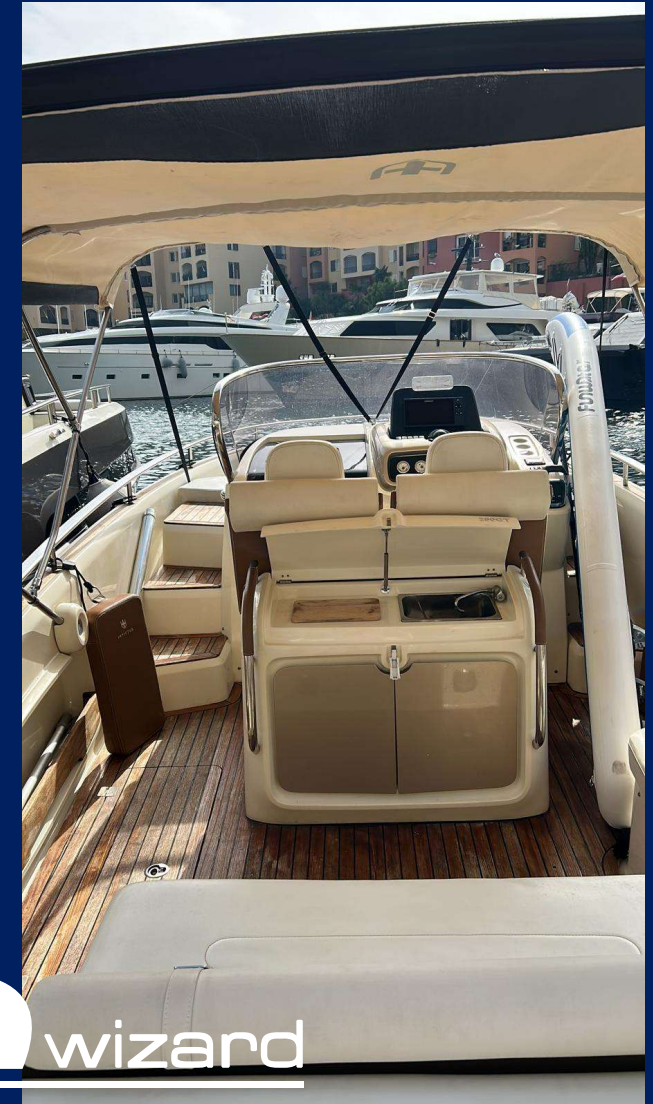

MARINE WIZARD +39.0184.48.02.74 INFO@MARINEWIZARD.IT

marine wizard
INVICTUS
YACHT

marine wizard