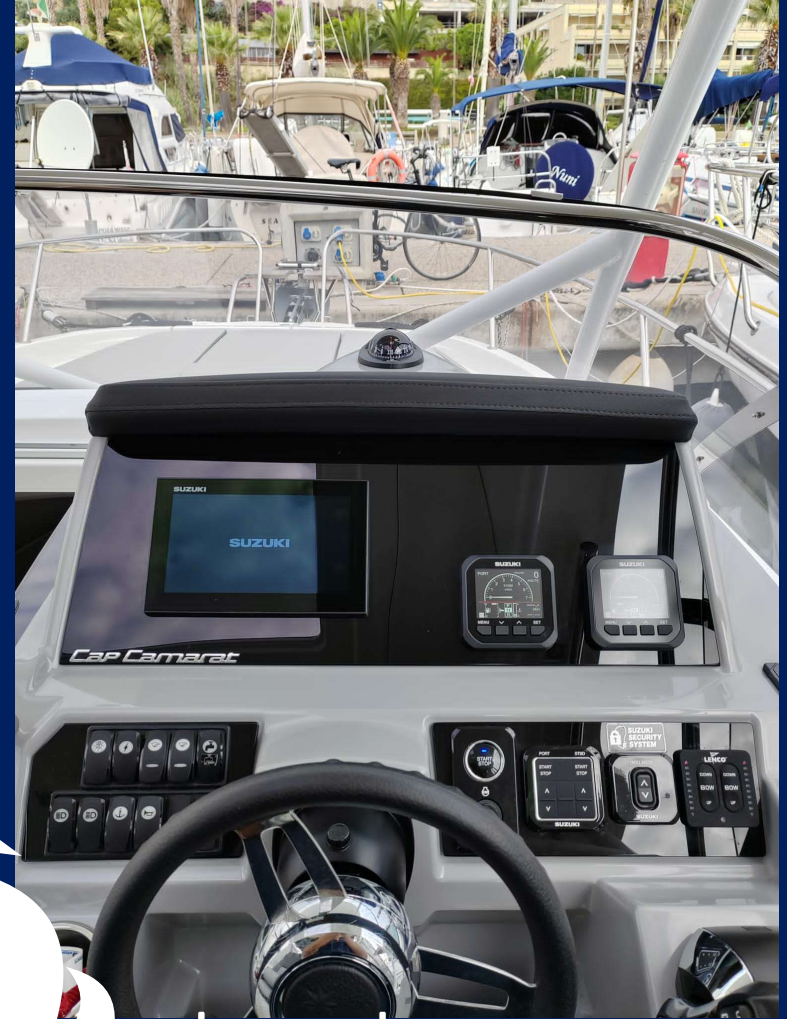

MARINE WIZARD +39.0184.48.02.74 INFO@MARINEWIZARD.IT